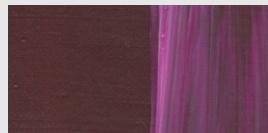

4729 Mauve
** Mauve
☒ Mauve