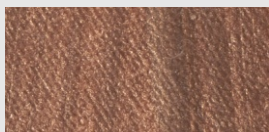

transparent

halbtransparent / semi-transparent

halbdeckend / semi-opaque

deckend / opaque

3/3

4784 Paynesgrau
** Payne's Grey
■ Gris de Payne

4799 Eisenoxidschwarz
*** Iron Oxide Black
■ Noir oxyde de fer

4612 Gold
*** Gold
☒ Or

4613 Silber
*** Silver
☒ Argent

4614 Kupfer
*** Copper
☒ Cuivre

4601 Tagesleucht Reflexweiß
Fluorescent Reflex White
 Reflet blanc fluorescent

4602 Tagesleucht Zitrongelb
Fluorescent Lemon Yellow
 Jaune citron fluorescent