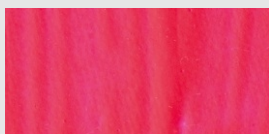

transparent

halbtransparent / semi-transparent

halbdeckend / semi-opaque

deckend / opaque

3/3

4784 Paynesgrau
** Payne's Grey
■ Gris de Payne

4799 Eisenoxidschwarz
*** Iron Oxide Black
■ Noir oxyde de fer

4612 Gold
*** Gold
☒ Or

4613 Silber
*** Silver
☒ Argent

4614 Kupfer
*** Copper
☒ Cuivre

4601 Tagesleucht Reflexweiß
Fluorescent Reflex White
 Reflet blanc fluorescent

4602 Tagesleucht Zitrongelb
Fluorescent Lemon Yellow
 Jaune citron fluorescent

4603 Tagesleucht Signalrot
Fluorescent Signal Red
 Rouge signal fluorescent

4604 Tagesleucht Magenta
Fluorescent Magenta
 Magenta fluorescent

4605 Tagesleucht Grün
Fluorescent Green
 Vert fluorescent

4606 Tagesleucht Blau
Fluoreszenz Blue
 Bleu fluorescent