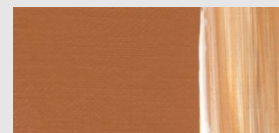

4765 Saftgrün
** Sap Green
 Vert de vessie

4754 Chromoxidgr.feurig (Phthalo)
*** Viridian (phthalo)
 Vert émeraude (phthalo)

4758 Grüne Erde
** Green Earth
 Terre verte

4757 Olivgrün
*** Olive Green
 Vert olive

4610 Sand
*** Sand
 Sable

4632 Karamel
*** Caramel
 Caramel

4631 Lichter Ocker
*** Yellow Ochre light
 Ocre jaune

4639 Terra di Siena natur
*** Raw Sienna
 Terre de Sienne nat.

4702 Dunkler Ocker
*** Brown Ochre
 Ocre foncée