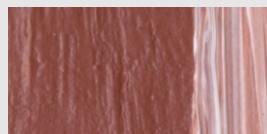

4765 Saftgrün
** Sap Green
 Vert de vessie

4754 Chromoxidgr.feurig (Phthalo)
*** Viridian (phthalo)
 Vert émeraude (phthalo)

4758 Grüne Erde
** Green Earth
 Terre verte

4757 Olivgrün
*** Olive Green
 Vert olive

4610 Sand
*** Sand
 Sable

4632 Karamel
*** Caramel
 Caramel

4631 Lichter Ocker
*** Yellow Ochre light
 Ocre jaune

4639 Terra di Siena natur
*** Raw Sienna
 Terre de Sienne nat.

4702 Dunkler Ocker
*** Brown Ochre
 Ocre foncée

4655 Terracotta
** Terracotta
 Terre cuite

4709 Terra di Siena gebr.
*** Burnt Sienna
 Terre de Sienne brûlée

4711 Umbra gebrannt
*** Burnt Umber
 Terre d'ombre brûlée

4710 Umbra natur
*** Raw Umber
 Terre d'ombre naturelle