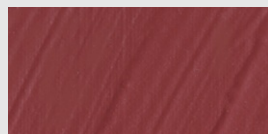

4765 Saftgrün
** Sap Green
 Vert de vessie

4754 Chromoxidgr.feurig (Phthalo)
*** Viridian (phthalo)
 Vert émeraude (phthalo)

4758 Grüne Erde
** Green Earth
 Terre verte

4757 Olivgrün
*** Olive Green
 Vert olive

4610 Sand
*** Sand
 Sable

4632 Karamel
*** Caramel
 Caramel

4631 Lichter Ocker
*** Yellow Ochre light
 Ocre jaune

4639 Terra di Siena natur
*** Raw Sienna
 Terre de Sienne nat.

4702 Dunkler Ocker
*** Brown Ochre
 Ocre foncée

4655 Terracotta
** Terracotta
 Terre cuite

4709 Terra di Siena gebr.
*** Burnt Sienna
 Terre de Sienne brûlée

4711 Umbra gebrannt
*** Burnt Umber
 Terre d'ombre brûlée

4710 Umbra natur
*** Raw Umber
 Terre d'ombre naturelle