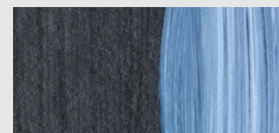

4655 Terracotta
** Terracotta
 Terre cuite

4709 Terra di Siena gebr.
*** Burnt Sienna
 Terre de Sienne brûlée

4711 Umbra gebrannt
*** Burnt Umber
 Terre d'ombre brûlée

4710 Umbra natur
*** Raw Umber
 Terre d'ombre naturelle

4785 Hellgrau
** Grey light
 Gris clair

4744 Stahlblau
** Steel Blue
 Bleu acier

4722 Indigo
*** Indigo
 Indigo

LUKAS CRYL STUDIO

Feine Künstler-Acrylfarbe
Fine Artists' Acrylic Colours
Peinture acrylique superfine pour artistes