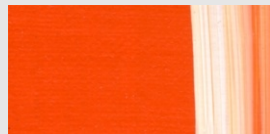

4608 Titanweiß
*** Titanium White
 Blanc de titane

4609 Beige
*** Beige
 Beige

4622 Hautfarbe
** Flesh Colour
 Couleur chair

4621 Pastellgelb
** Pastel Yellow
 Jaune pastel

4620 Zitronengelb (Primär-Gelb)
*** Lemon Yellow (Primary)
 Jaune primaire (citron)

4626 Kadmiungelb (imit.)
** Cadmium Yellow (hue)
 Jaune de cadmium (imit.)

4634 Neapelgelb
*** Naples Yellow
 Jaune de Naples

4624 Indischgelb
** Indian Yellow
 Jaune indien

4623 Apricot
** Apricot
 Abricot

4629 Kadmiunorange (imit.)
** Cadmium Orange (hue)
 Orange de cadmium (imit.)

4672 Kadmiunrot hell (imit.)
** Cadmium Red light (hue)
 Rouge de cadm. clair (imit.)

4686 Zinnoberrot
** Vermillion
 Rouge vermillon

4610 Sand
*** Sand
 Sable

4632 Karamel
*** Caramel
 Caramel

4631 Lichter Ocker
*** Yellow Ochre light
 Ocre jaune

4639 Terra di Siena natur
*** Raw Sienna
 Terre de Sienne nat.

4702 Dunkler Ocker
*** Brown Ochre
 Ocre foncée