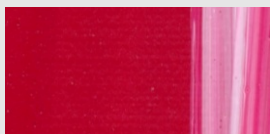

4608 Titanweiß
*** Titanium White
 Blanc de titane

4609 Beige
*** Beige
 Beige

4622 Hautfarbe
** Flesh Colour
 Couleur chair

4621 Pastellgelb
** Pastel Yellow
 Jaune pastel

4620 Zitronengelb (Primär-Gelb)
*** Lemon Yellow (Primary)
 Jaune primaire (citron)

4626 Kadmiungelb (imit.)
** Cadmium Yellow (hue)
 Jaune de cadmium (imit.)

4634 Neapelgelb
*** Naples Yellow
 Jaune de Naples

4624 Indischgelb
** Indian Yellow
 Jaune indien

4623 Apricot
** Apricot
 Abricot

4629 Kadmiunorange (imit.)
** Cadmium Orange (hue)
 Orange de cadmium (imit.)

4672 Kadmiunrot hell (imit.)
** Cadmium Red light (hue)
 Rouge de cadm. clair (imit.)

4686 Zinnoberrot
** Vermillion
 Rouge vermillon