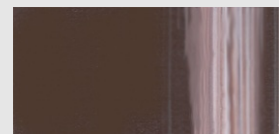

4610 Sand
*** Sand
 Sable

4632 Karamel
*** Caramel
 Caramel

4631 Lichter Ocker
*** Yellow Ochre light
 Ocre jaune

4639 Terra di Siena natur
*** Raw Sienna
 Terre de Sienne nat.

4702 Dunkler Ocker
*** Brown Ochre
 Ocre foncée

4655 Terracotta
** Terracotta
 Terre cuite

4709 Terra di Siena gebr.
*** Burnt Sienna
 Terre de Sienne brûlée

4711 Umbra gebrannt
*** Burnt Umber
 Terre d'ombre brûlée

4710 Umbra natur
*** Raw Umber
 Terre d'ombre naturelle